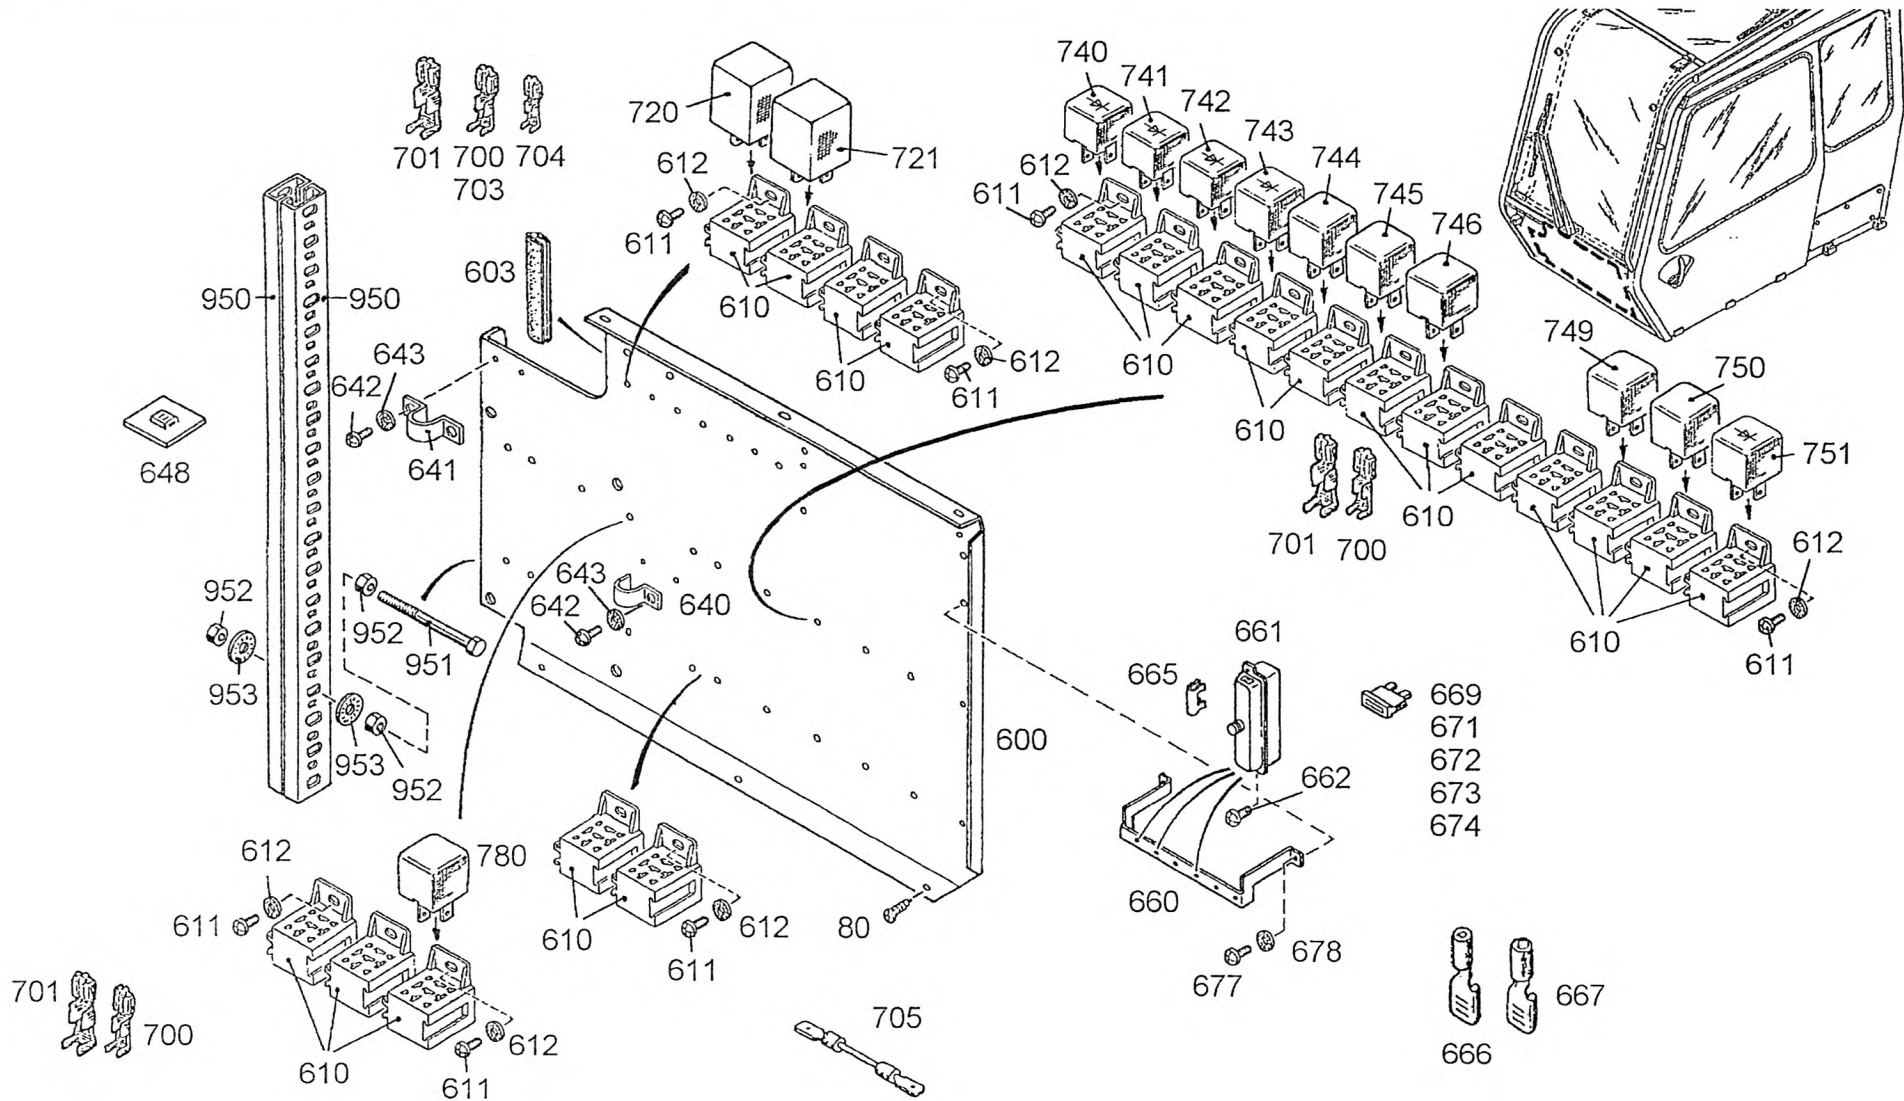

DASHBOARD Relay sheet  
 INSTRUMENTAFEL Relaisblech  
 TABLEAU DE BORD Toile de relais

997-077-64204

Figure 7764204  
 Bild  
 Figure

1702-04

DASHBOARD Relay sheet  
 INSTRUMENTAFEL Relaisblech  
 TABLEAU DE BORD Toile de relais

997-077-64204

Figure  
 Bild 7764204  
 Figure

1702-04

Item Pos. Réf	Part No. Teil-Nr. Pièce No	Designation Benennung Désignation	all alle tous	Qty/assy Stck/Variante Pièce/ensemble								Figure Bild Figure
				A	B	C	D	E	F	G	H	
80	997-001-52190	TAPPING SCREW 4,2x13 BLECHSCHRAUBE VIS A TOLE	6									
600	997-077-54219	RELAY SHEET RELAISBLECH TOLE DE RELAIS	1									
603	997-000-62952	GUARD PROFILE KANTENSCHUTZ PROFIL PROTECTEUR	1									
610	997-077-30181	RELAY SOCKET RELAISOCKEL DOUILLE DE RELAIS	21									
611	997-009-73537	FILLISTER HEAD SCREW M5x12 LINSENSCHRAUBE VIS A TETE BOMBEE	13									
612	997-084-03772	LOCKWASHER 5 SICH-SCHEIBE RONDELLE SECURITE	13									
640	997-034-07011	CONDUIT PIPE CLIP STAPA-ROHRSCHELLE COLLIER DE TUYAU	1									
641	997-033-81015	CLAMP 16 BEFESTIGUNGSCHELLE COLLIER DE FIXATION	1									
642	997-007-84614	FILLISTER HEAD SCREW M4x12 LINSENSCHRAUBE VIS A TETE BOMBEE	3									
643	997-084-03777	LOCKWASHER 4 SICH-SCHEIBE RONDELLE SECURITE	3									
648	997-002-71361	MOUNTING BASE BEFESTIGUNGSOCKEL SOCLE DE FIXATION	3									
660	997-077-35373	BRACKET HALTER-VST SUPPORT	2									
661	997-077-31318	FUSE BOX 6pol SICHERUNGSDOSE BOITE A FUSIBLES	5									
662	997-009-73788	FILLISTER HEAD SCREW M4x16 LINSENSCHRAUBE VIS A TETE BOMBEE	10									
665	997-045-10382	PLUG BRIDGE STECKBRUECKE CONTACT ENFICHABLE	22									